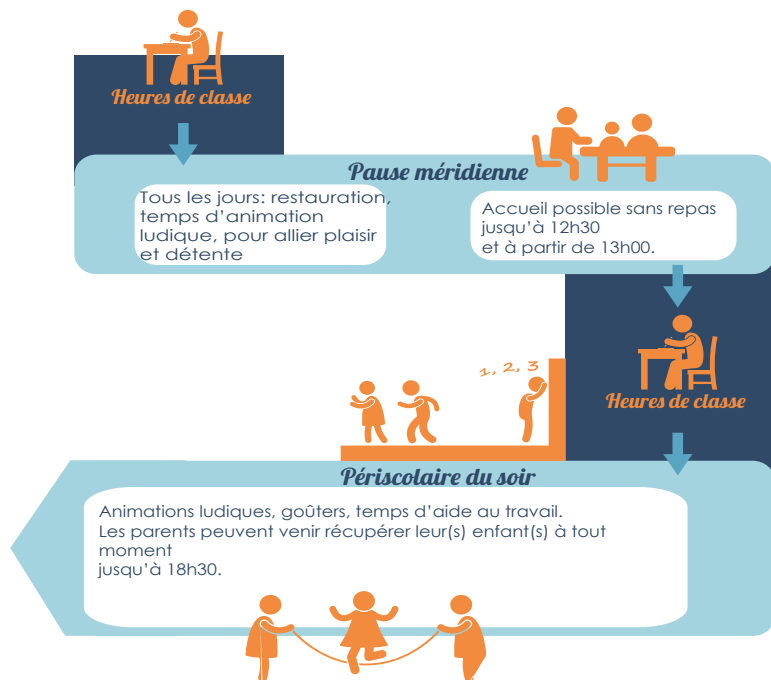

L'accueil périscolaire

Organisation des temps périscolaires

Les plages d'accueil périscolaire

- **Le midi:**
 - avec repas
 - sans repas jusqu'à 12h30
 - sans repas à partir de 13h00
- **Le soir:**
 - de la sortie d'école à 17h00
 - de la sortie d'école à 18h30